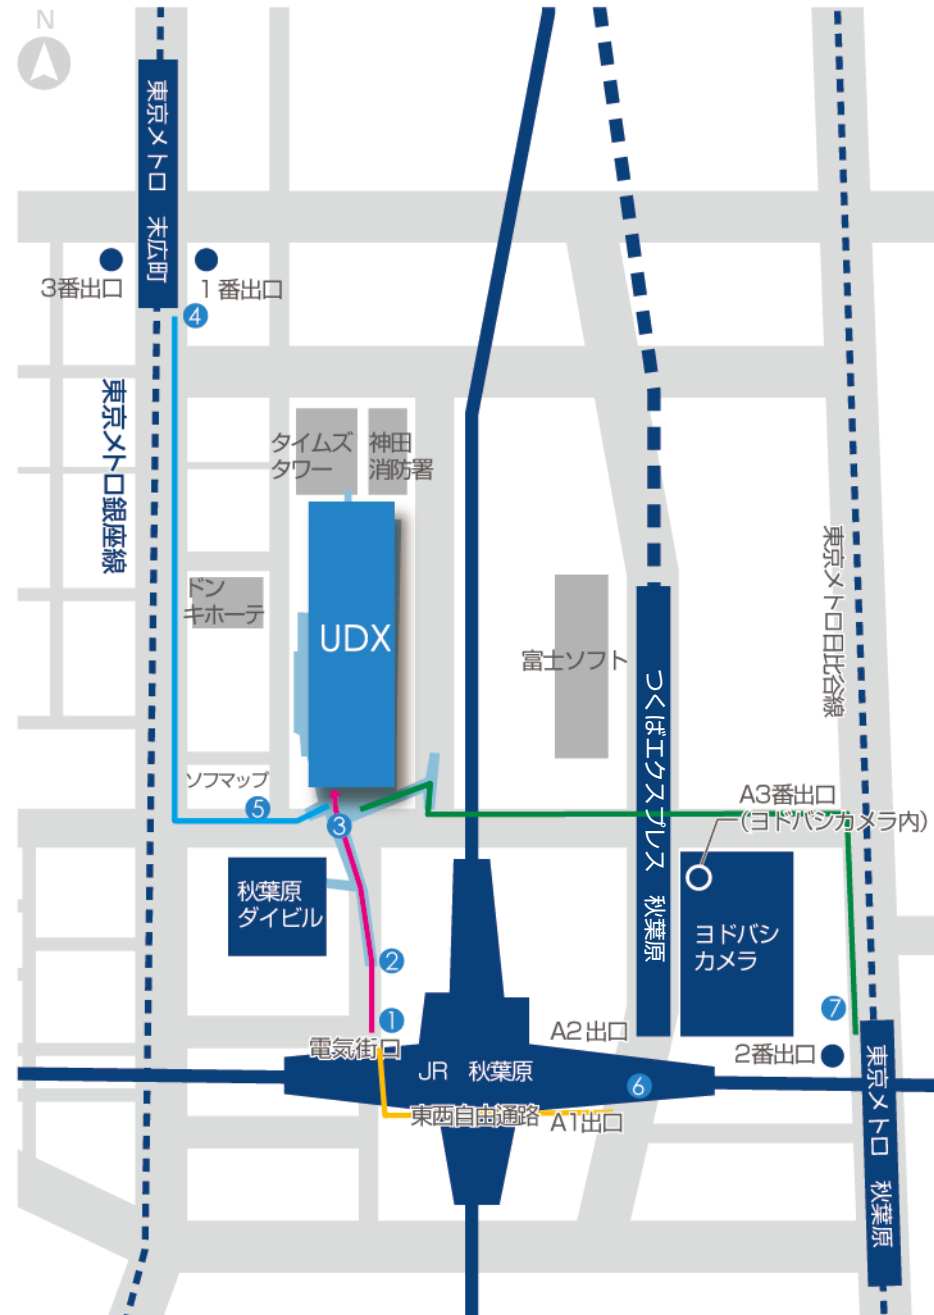

## B 東京メトロ銀座線 末広町駅より 徒歩3分

- ④「①番出口」「③番出口」  
中央通りを東京（南）方面へ
- ⑤交差点を東側へ  
ビル1F南西部より  
階段、又はエスカレーター  
にてビル2Fへ
- ③大型ビジョンの左奥、  
2F-4F 直通エスカレーターへ

## A JR秋葉原駅より 徒歩2分

- ①「電気街口」改札出て右へ
- ②駅前広場より  
UDXビル2F直結の  
アキバブリッジへ
- ③大型ビジョンの左奥、  
2F-4F 直通エスカレーターへ

## D 東京メトロ日比谷線 秋葉原駅より 徒歩4分

- ⑦「2番出口」より  
昭和通りを上野（北）方面へ
- ③大型ビジョンの左奥、  
2F-4F 直通エスカレーターへ

# UDX シアター会場までのアクセス

JR 山手線 / 京浜東北線